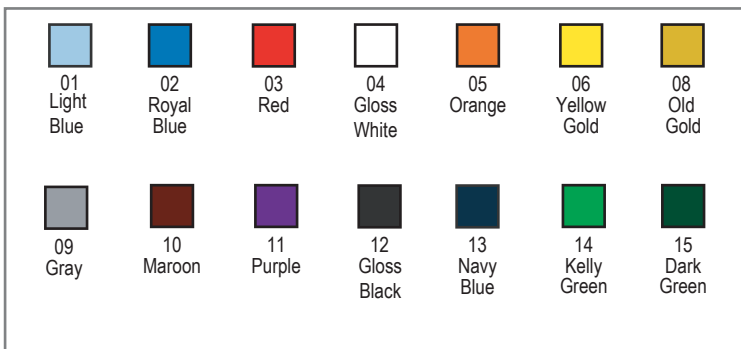

Gloss Powder Coat